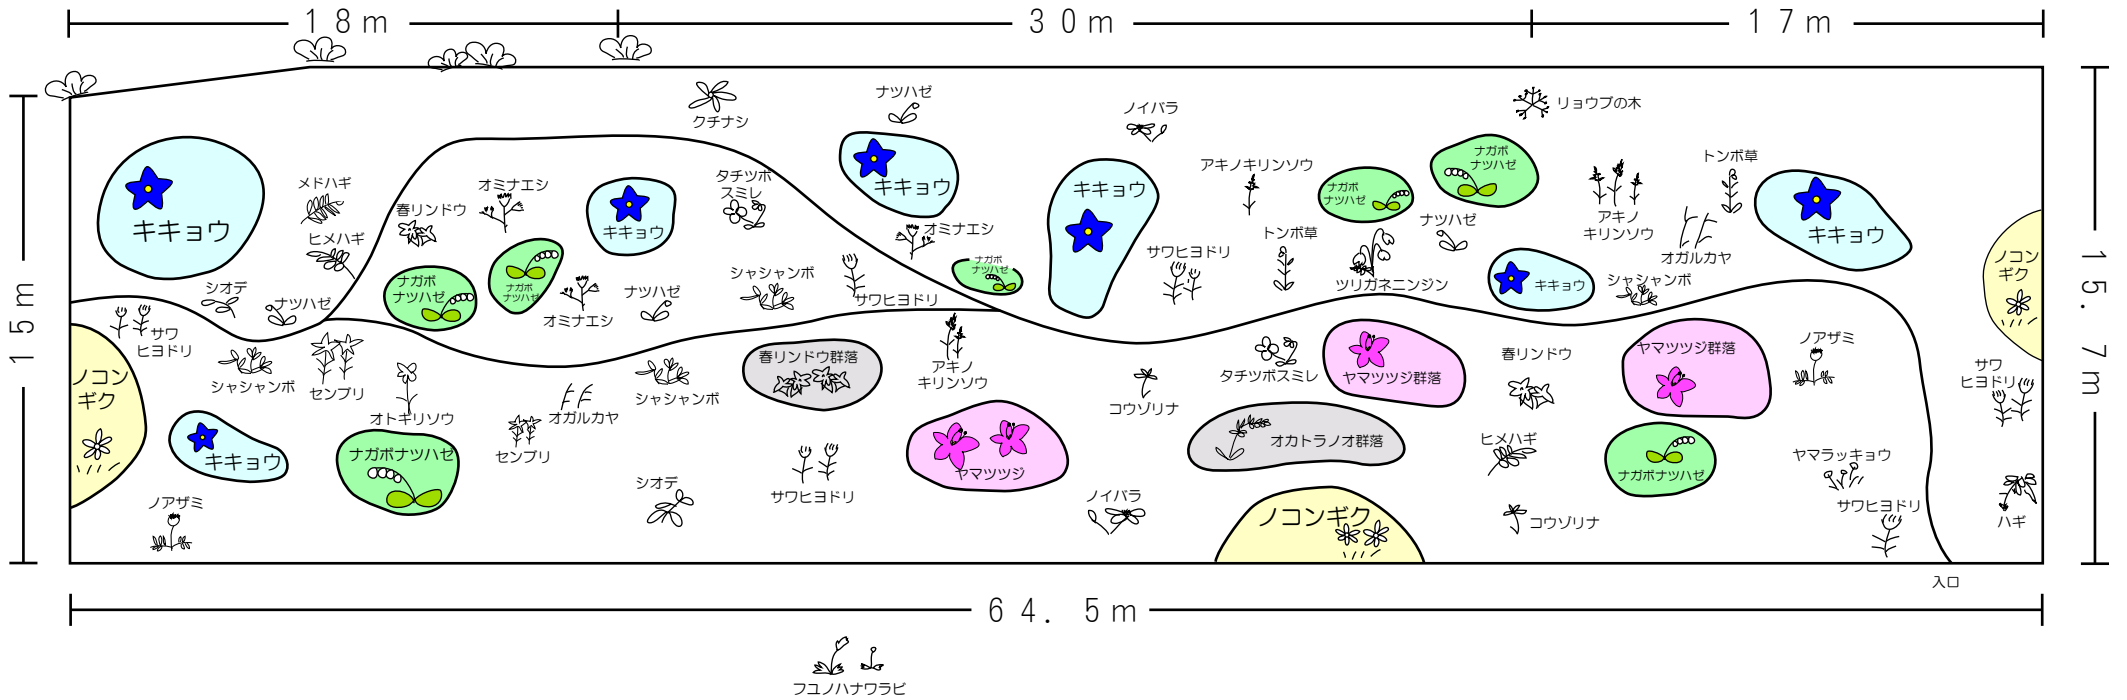

赤松林

3月	4月	5月	6月	7月	8月	9月	10月	11月	12月
ハルリンドウ タチツボスミレ	ヒメハギ	コウゾリナ ヤマツツジ ノアザミ キンラン (絶)	ナツハゼ ナガボナツハゼ (絶) シャシャンボ ノイバラ トンボ草	シオデ キキョウ (絶)	オカトラノオ アキノキリンソウ オトギリソウ	サワヒヨドリ オミナエシ ツリガネニンジン	ノコンギク ハギ センギリ ノアザミ オガルカヤ	フユノハナワラビ ヤマラッキョウ	